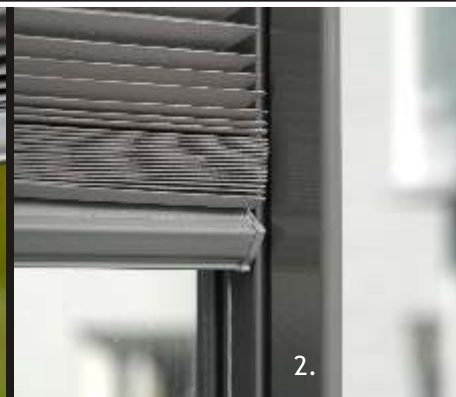

QUEEN

Queen - Arvostettu hallitsija

Visor Queen on kaihdin, joka valmistetaan vesipestävästä erikoiskankaasta. Varmatoiminen mekanismi mahdollistaa tuotteen käyttämisen mitä erilaisimmissa kohteissa.

Lasitetuilla parvekkeilla kaihdin on saavuttanut valtavan suosion helpon asennettavuuden, toiminnallisuuden, sekä pestävyytensä vuoksi. Ikkunoissa kaihdin kerää mainetta kauniina sisustuselementtinä, sekä kätevästä valon ja varjon hallitsijana.

Kattoikkunoissa tuotteen ominaisuudet pääsevät oikeuksiinsa. Ainutlaatuinen jäykistämekanismi pitää kaihtimen hyväryhtisenä jopa vaakatasossa olevassa ikkunassa ja kaihdin säilyy tyylikkäänä vuosia.

Queenin tyyppi valitaan käyttökohteen ja -tarpeen mukaan:

VISOR QUICK-FITTING SYSTEM
PATENT
PENDING

Pitkän tuotekehityksen tuloksena Visor Queenistä on jalostunut tuote, joka kestää myös pohjolan parvekkeiden kovissa olosuhteissa. Tuote kestää hyvin niin pakkasta ja kosteutta, kuin kuumuutta ja kuivuutta. Kaihtimen jokainen komponentti on läpikäynyt monivaiheisen testauksen, jolla varmistetaan tuotteen kestävyys vuosiksi eteenpäin.

Onpa kaihdintarpeesi sitten tavallisessa ikkunassa, parvekkeella, katto- tai ovi-ikkunassa, on asentaminen siksi helppoa, että voit tehdä sen itsekin. Helppo asennettavuus on yksi tuotekehityksemme ohjaava tekijä.

1.

2.

3.

4.

TEXTILES
VERTRAUEN
hadstoffgeprüfte Textil
ch Öko-Tex Standard 10
f-Nr. 08.0.61035 5. Hohens

6.

1. Voit käyttää queenia kahvasta sekä alhaalta että ylhäältä aukeavana. 2. Kaihtimen langan suuri vetolujuus on pitkäjänteisen tuotekehityksen tulos. 3. Metalloitu tai helmiäispintainen tausta säteilee lämmön ja valon pois suojattavasta kohteesta.